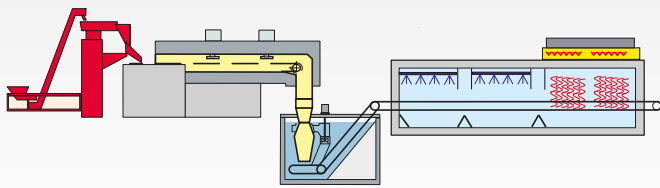

SOLO Swiss 302

Model	Measurements (mm)			Heating power (kW)			Production (kg/h)		
302-20/200	200	40	2000	30	-	40	30	-	
302-20/300	200	40	3000	45	-	84	72	30	
302-40/250	400	80	2500	80	-	140	120	50	
302-40/400	400	80	4000	125	-	220	192	80	
302-45/400	450	100	4000	136	-	220	190	80	
302-40/500	400	80	5000	145	300	280	240	100	
302-60/400	620	120	4000	170	330	336	288	120	
302-60/500	620	120	5000	230	440	420	360	150	

Various configurations

Continuous flow